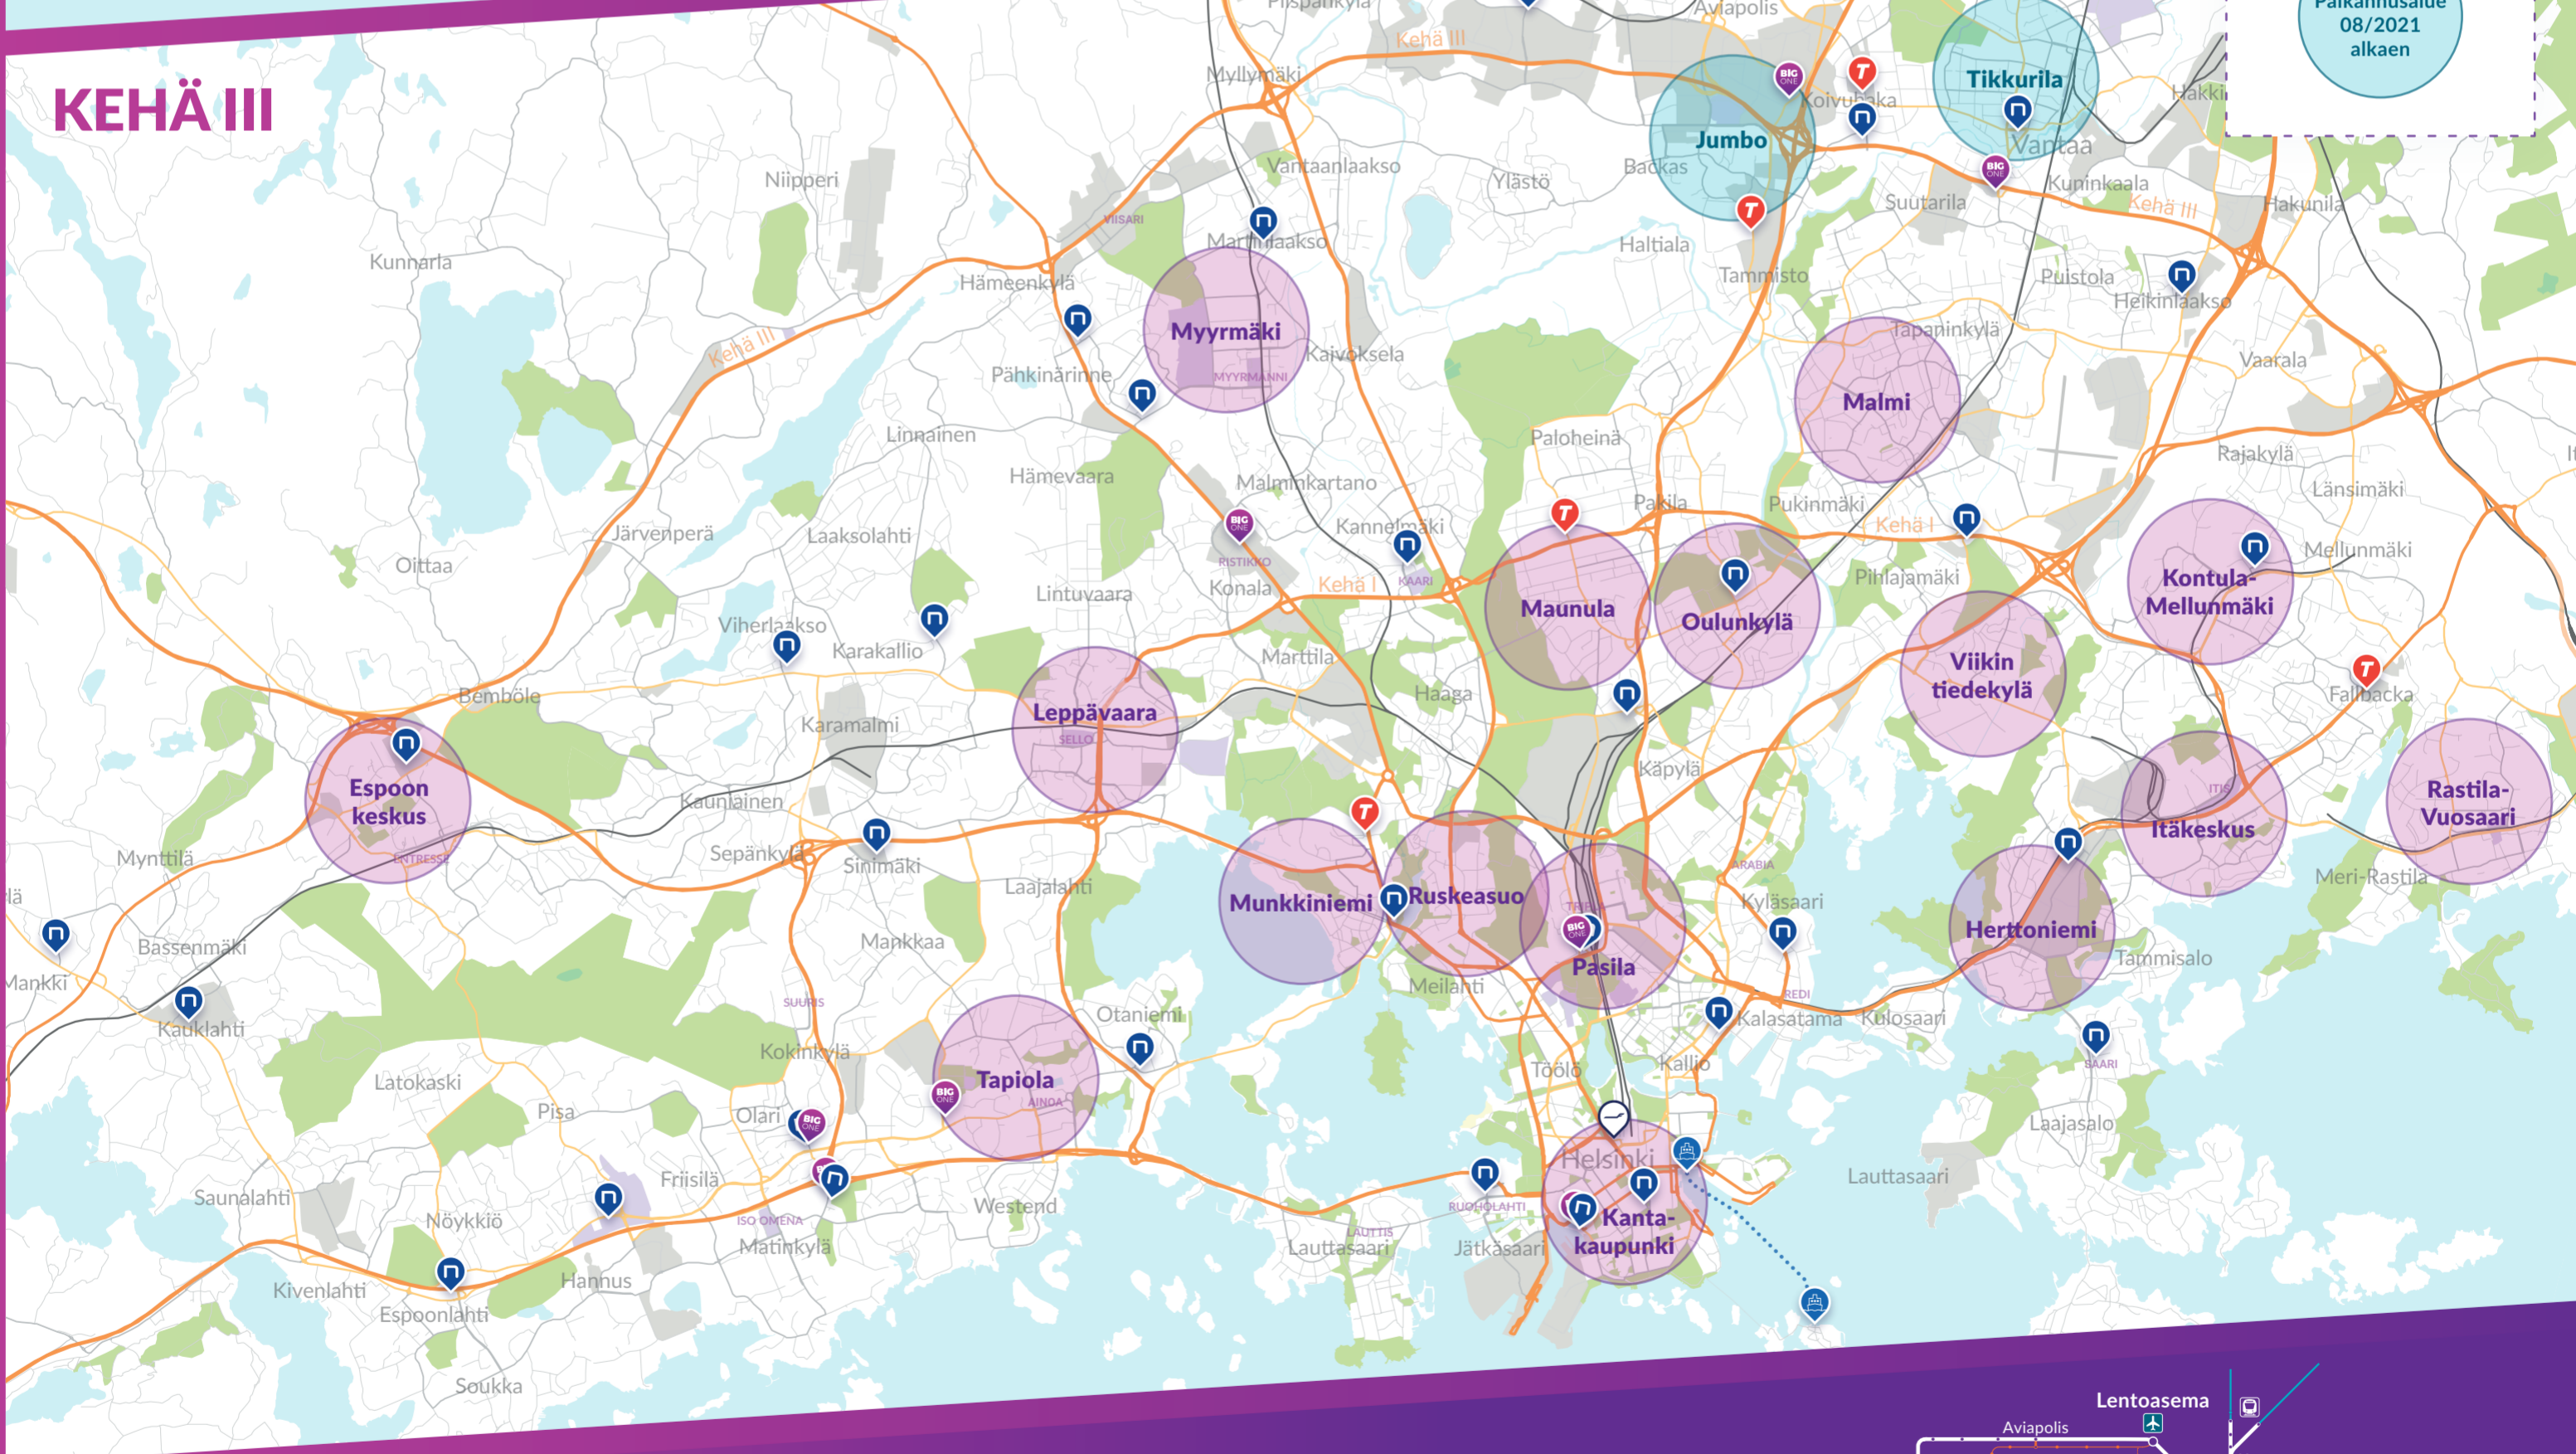

DOOH-tuotteet ja paikannusalueet

HSL RUNKOLINJAT 2021

LINJAT

- Metro
- Lähijunalinjat
- Runkolinjabusit
- VR lähiliikenne
- Runkolinjan numero

PYSÄKIT

- Kaukojunaliikenteen asema
- Kaukobussiliikenteen asema
- Juna- tai metroasema
- Vaihtoasema
- Runkolinjapysäkki