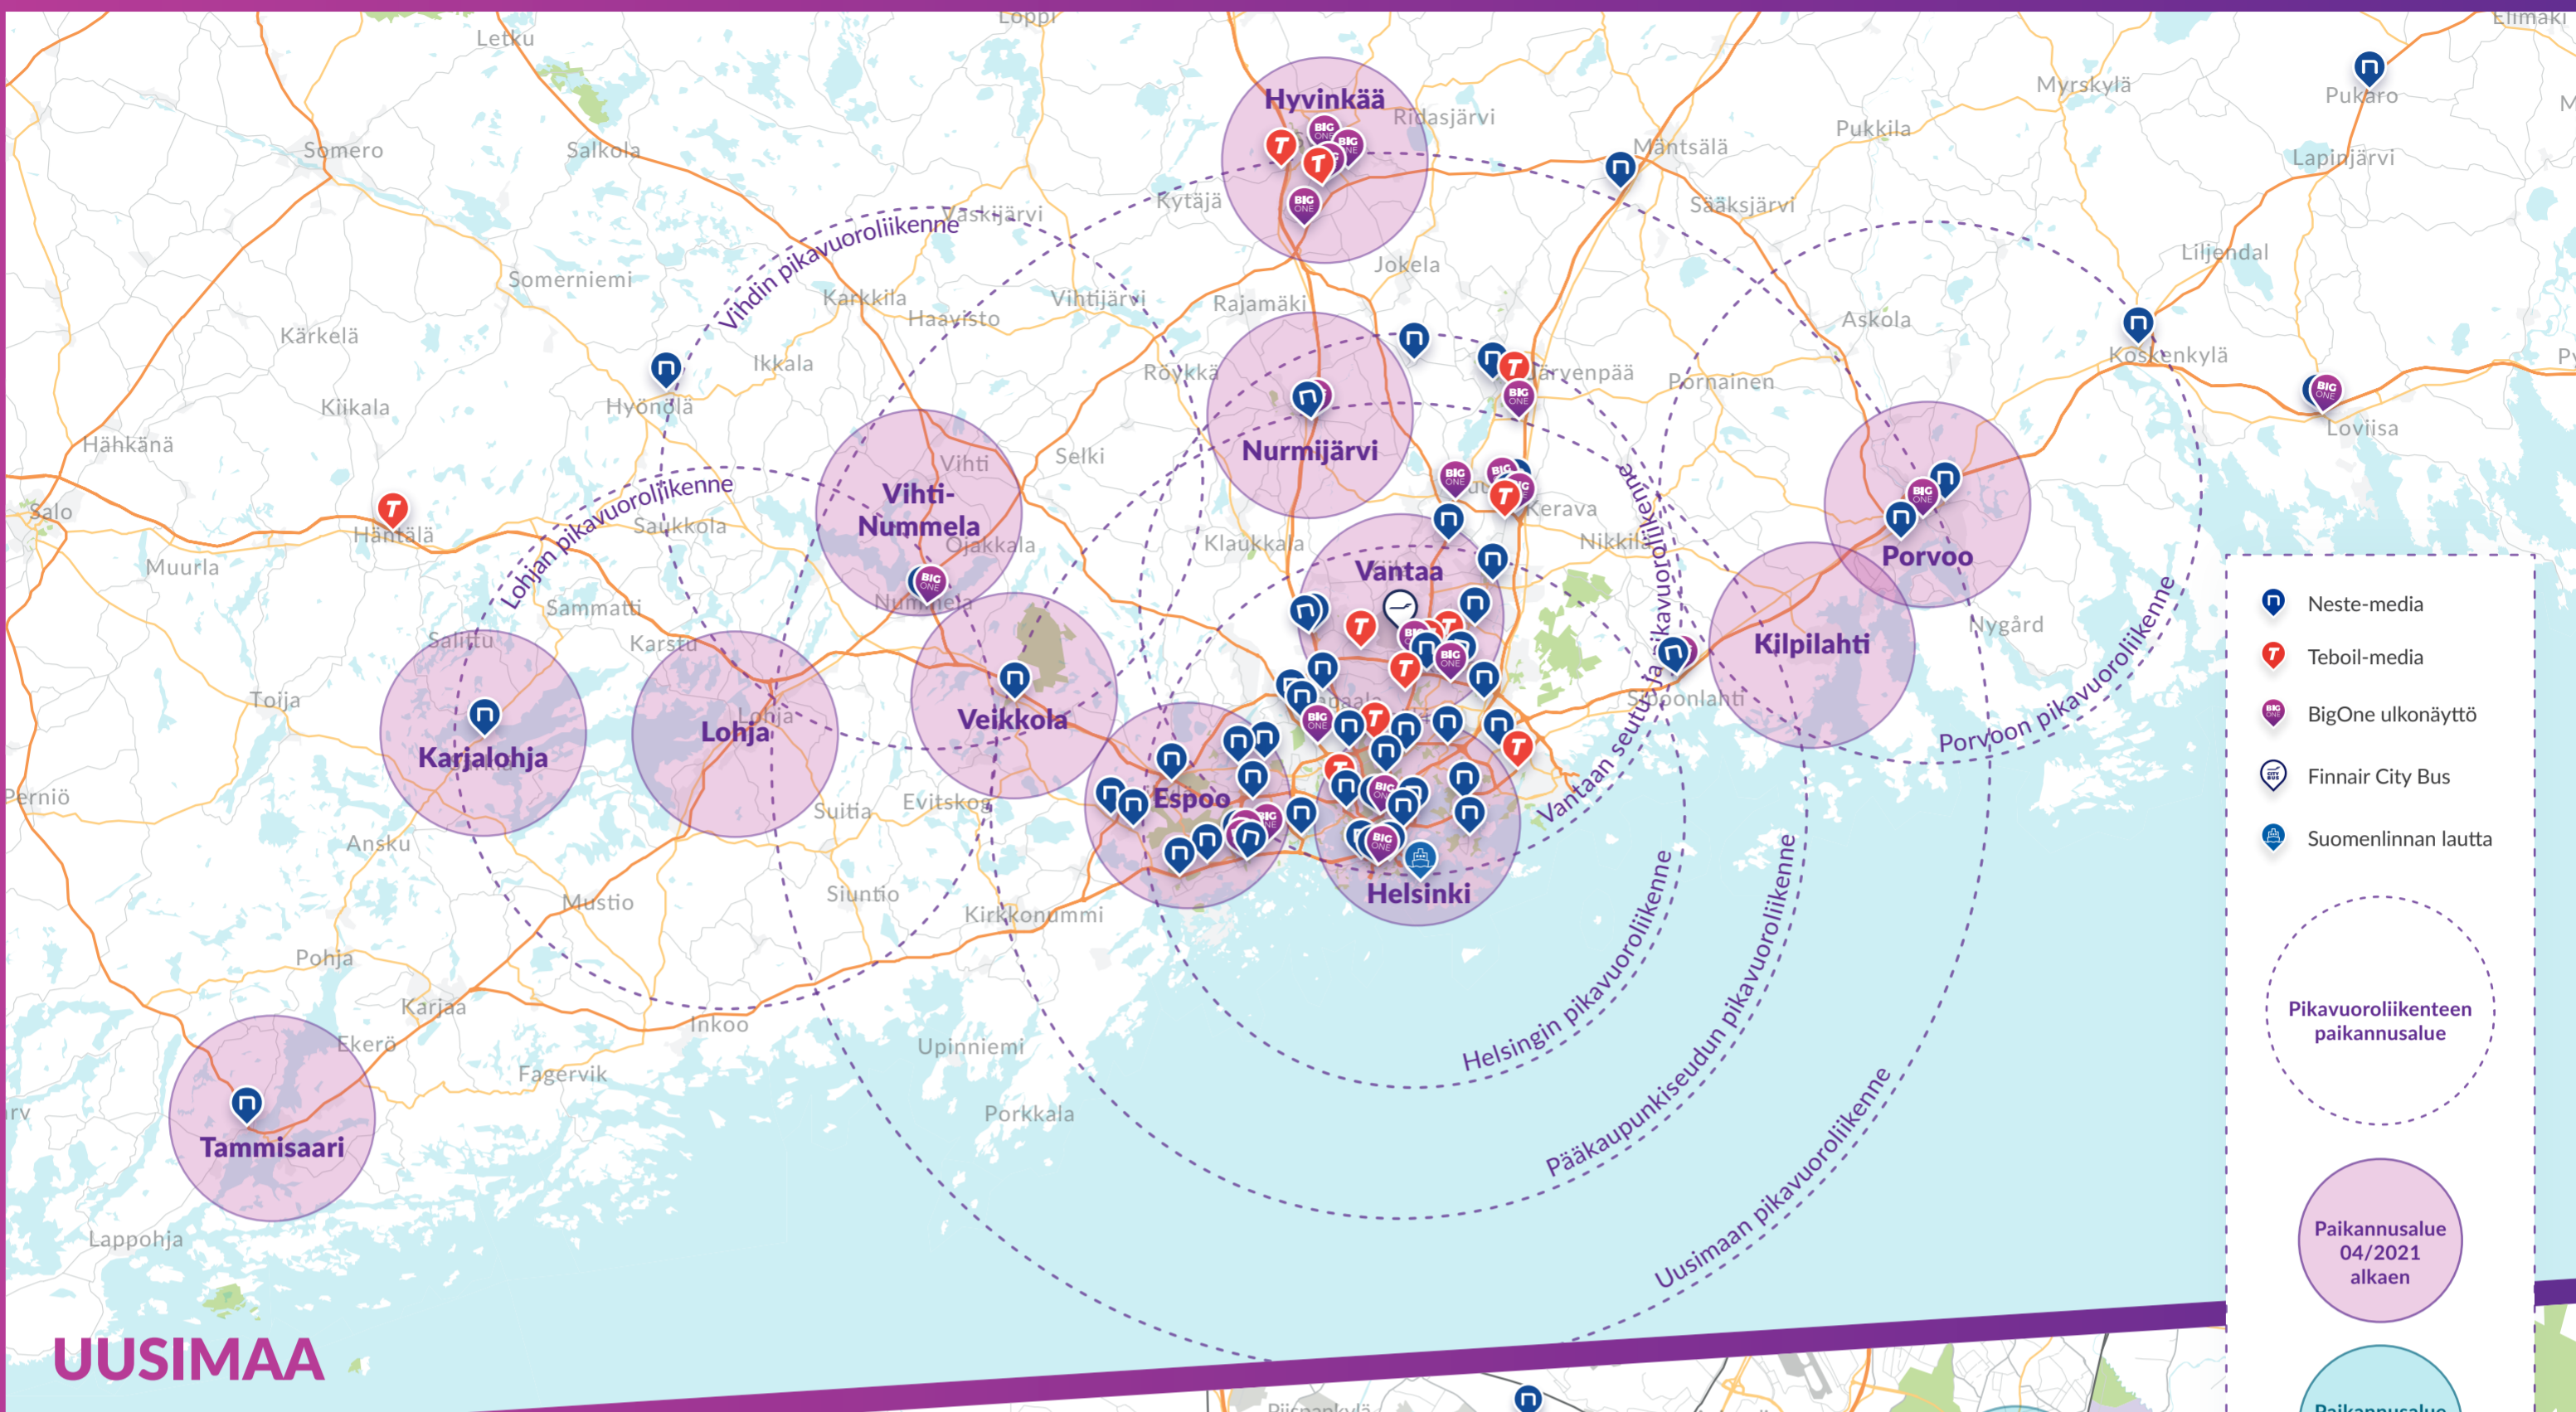

DOOH-tuotteet ja paikannusalueet

HSL RUNKOLINJAT 2021

LINJAT

- Metro
- Lähijunalinjat
- Runkolinjabusit
- VR lähiliikenne
- Runkolinjan numero

PYSÄKIT

- Kaukojunaliikenteen asema
- Kaukobussiliikenteen asema
- Juna- tai metroasema
- Vaihtoasema
- Runkolinjapysäkki